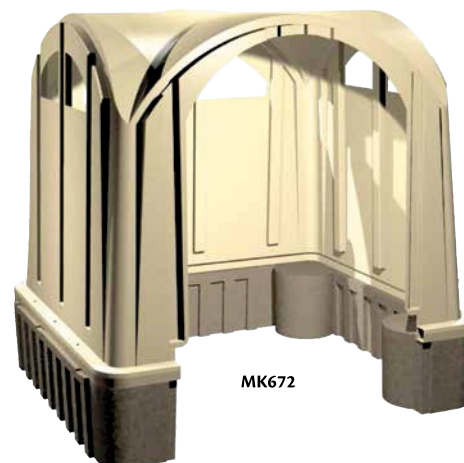

MK672

No modèle	Nbre de murs	Couleur	Poids lb
MK672	3	Beige	465
MK673	2	Beige	455
MK710	3	Gris	465
MK711	2	Gris	455