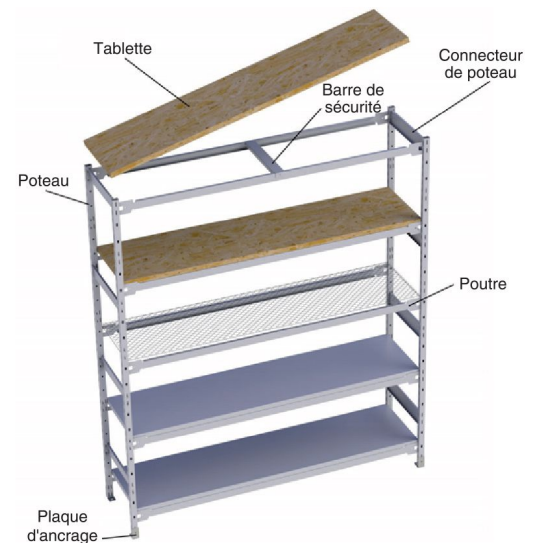

Si vous en avez besoin, nous l'avons

3110 De Miniac
Saint-Laurent, QC H4S 1N5
T : 514-631-8923 F : 514-337-3209

info@manutel.com

www.manutel.com

1-800-561-1773

Metalware Système grande portée

Si vous cherchez une solution d'entreposage entre le rayonnage à palettes (travaux robustes) et les étagères sans boulons (travaux légers), le rayonnage à grande portée est la réponse à votre besoin:

- Grande capacité de charge
- Installation facile
- Idéal pour entreposer des items hauts, larges ou encombrants
- Une grande sélection d'accessoires le rend très polyvalent et adaptable
- Pour utilisation en entrepôt, usine manufacturière, centre de distribution, commerce de détail, bureau ou maison
- Différentes surfaces pour les étagères comme le panneau de particules, le grillage métallique et l'acier galvanisé
- Disponible en différentes profondeurs, largeurs et hauteurs

Dimensions des rayonnages à grande portée, idéal pour le stockage de documents

ITEM #	# tablettes	longueur	profondeur	hauteur	Capacité (lb)	Prix régulier	Promotion
RL997	3	72"	18"	60"	800	252\$	224,95\$
RL998	3	72"	32"	60"	800	357\$	319,95\$
RL999	4	72"	18"	84"	800	333\$	299,95\$
RN001	4	72"	32"	84"	800	462\$	414,95\$
RN002	3	42"	18"	60"	1340	182\$	164,95\$
RN003	3	42"	32"	60"	1340	270\$	242,95\$
RN004	4	42"	18"	84"	1340	241\$	214,95\$
RN005	4	42"	32"	84"	1340	349\$	309,95\$

Plusieurs dimensions et configurations sont disponibles. Les possibilités sont infinies!

Nous pouvons vous aider à trouver la solution idéale pour votre espace.

TOUS LES RAYONNAGES À GRANDE PORTÉE SONT EN PROMOTION